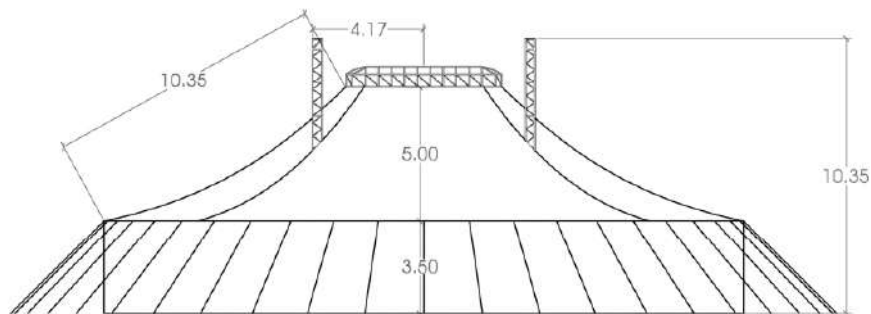

Tutta la struttura è ancorata a terra tramite picchetti in acciaio 45mm H 120. E' altresì possibile sorreggerla tramite plinti in cemento armato posizionati in esterna.

La cupola, anch'essa in tralicciato di alluminio e a 8,5 mt da terra, porta 4 fari led alta efficienza per le luci di sala ed è dotata di 2 ventole controllabili da terra in aspirazione oppure in mandata, con 5 livelli di intensità. E' dotata di cavo dmx per l'installazione di luci di scena e teste mobili. La sua struttura è di natura portante quindi si possono appendere carichi sospesi.

Prospetto laterale

Scala 1:200