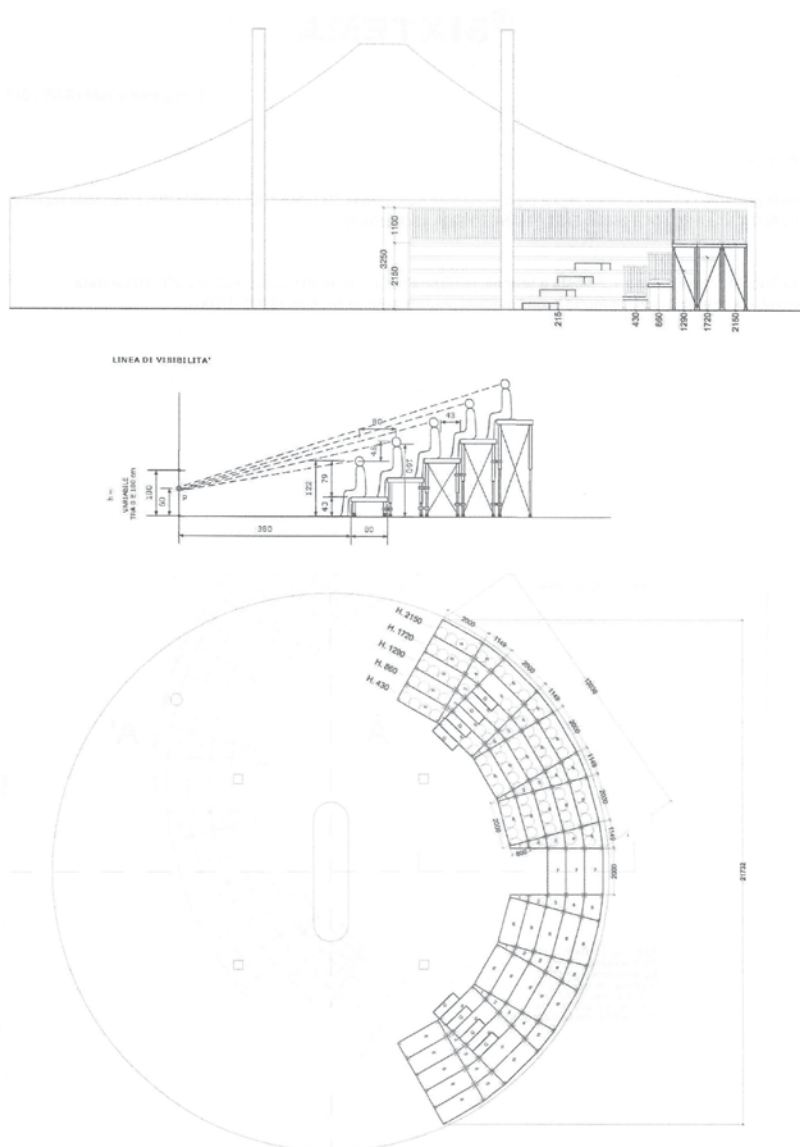

Portata 750 kg/mq, parapetti laterali e posteriori, 1 scala per lato di salita e discesa a norma.
Rispetta le tutta la normativa europea UNI-EN 13200.

Ogni impalcato poggia a terra tramite gambe realizzate con profilati a sezione quadrata in alluminio. Il collegamento tra le gambe e l'impalcato è reso possibile da appositi morsetti in pressofusione di alluminio ancorabili nella parte interna di ogni angolo dei moduli. Ogni modulo della tribuna è quindi caratterizzato da quattro gambe di appoggio, ed è collegato ai moduli a lato con collegamenti alla quota del pianale, e con i moduli sul fronte e sul retro a mezzo di appositi collegamenti alle gambe. Per garantire una perfetta stabilità della tribuna, i moduli saranno opportunam

---

Nikky S.R.L. Unipersonale

Via Calzavecchio, 6 - 40033 Casalecchio di Reno (Bo) - P.IVA e Cod. Fiscale 03595101209
Tel. 051.021.69.98 web. www.nikkysrl.it mail. info@nikkysrl.it pec. nikkysrl@pec.it