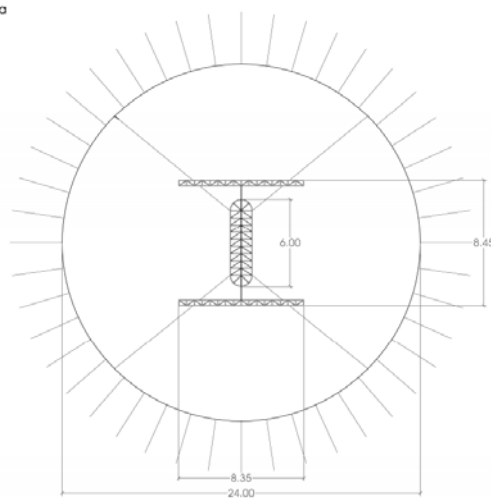

## LA STRUTTURA:

La tensostruttura presenta, in relazione ad una terna di coordinate cartesiane X-Y-Z, le seguenti dimensioni: 24 m in direzione X, 24 m in direzione Y e 10 m in direzione Z. La struttura portante è composta da quattro antenne tralicciate che sorreggono, a coppie di due, due clarini, anch'essi tralicciati. Da ognuno di questi si dipartono due tiranti in acciaio zincati  $\phi 14$  che sostengono la cupola, la parte superiore del tendone e i rispettivi tralicci. La restante parte, infatti, è sorretta da 48 pali di giro. Le antenne, la cupola, i clarini e i pali di giro, sono composti da elementi tubolari cavi in alluminio. I pali di giro sono tarati da cinghie in fibra di meraklon tese tramite un cricchetto tensionatore. Infine, il tendone, che funge da copertura, presenta un tessuto di base o supporto in PES che assicura le caratteristiche meccaniche al prodotto finito e una spalmatura in PVC, che conferisce alla membrana resistenza agli agenti esterni e al fuoco e una gradevole immagine estetica complessiva.

Tutta la struttura è ancorata a terra tramite picchetti in acciaio 45mm H 120. E' altresì possibile sorreggerla tramite plinti in cemento armato posizionati in esterna.

La cupola, anch'essa in tralicciato di alluminio e a 8,5 mt da terra, porta 4 fari led alta efficienza per le luci di sala ed è dotata di 2 ventole controllabili da terra in aspirazione oppure in mandata, con 5 livelli di intensità. E' dotata di cavo dmx per l'installazione di luci di scena e teste mobili. La sua struttura è di natura portante quindi si possono appendere carichi sospesi.

Prospetto laterale

Scala 1:200

Pianta

Scala 1:200