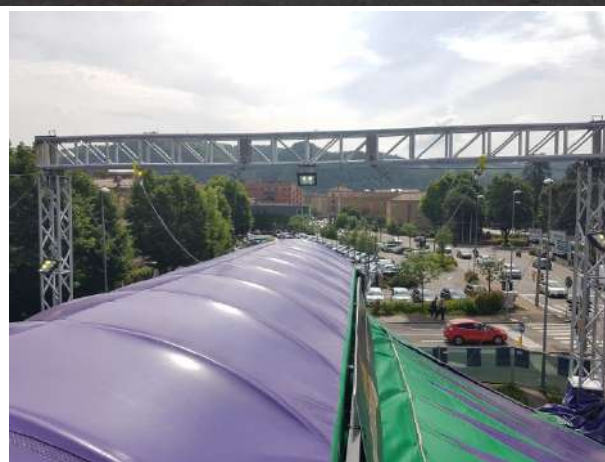

GRADINATE

Struttura modulare con anima in alluminio e calpestabile in Playwood a forma semicircolare, 5 file, con capienza complessiva 196 persone certificate. Regia centrale in alto sopra al tunne di entrata.

Nikky S.R.L. Unipersonale

Via Calzavecchio, 6 - 40033 Casalecchio di Reno (Bo) - P.IVA e Cod. Fiscale 03595101209
Tel. 051.021.69.98 web. www.nikkysrl.it mail. info@nikkysrl.it pec. nikkysrl@pec.it