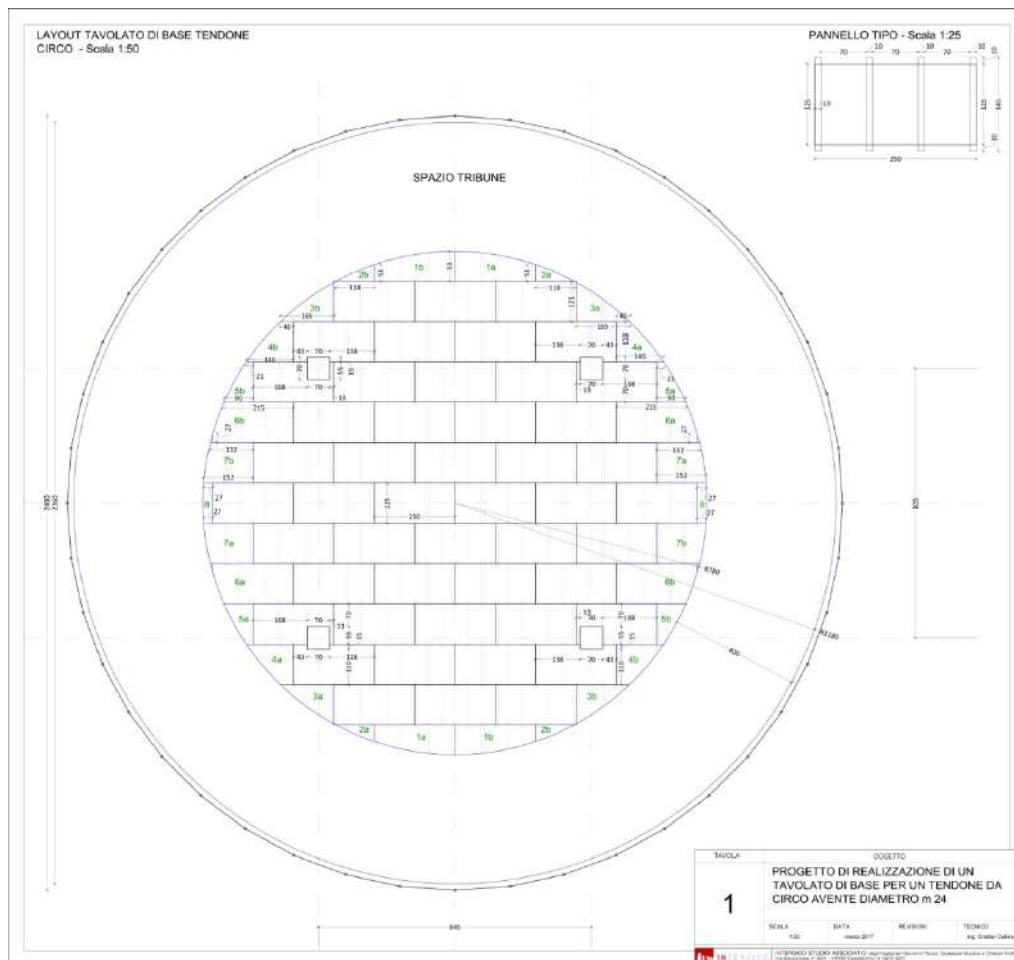

In aggiunta alle gradinate, per una maggior capienza del pubblico, si possono aggiungere lateralmente sedie ancorate tra di loro, fino a raggiungere una capienza massima di 350 persone.

Essendo la gradinata completamente versatile nel suo montaggio, la disposizione del pubblico può essere decisa e pianificata in fase progettuale dell'installazione.

PEDANA IN TAVOLATO CALPESTABILE

Tavolato circolare diametro 16 mt. in pannelli in playwood H 30 mm, ad incastro. Tutta la struttura è sollevata da terra per altri 60 mm rendendo il piano calpestabile a 90 mm dal suolo. Questo sistema crea intercapedini longitudinali che permettono il passaggio in sicurezza di tutta la caveria necessaria per il passaggio di corrente e per gli impianti audio e luci. Inoltre il cuscinetto d'aria che si crea combatte l'umidità e gli sbalzi di temperatura. Il sistema di incastro tra pannelli rende la struttura autolivellante, annullando dislivelli in caso di suolo sconnesso. A corredo n° 4 pedane di passaggio a scivolo di lunghezza 4 mt. e larghezza 2 mt. che dotano la struttura di entrate ed uscite di sicurezza in ogni lato e garantiscono l'afflusso ed il deflusso del pubblico senza dislivelli. La superficie calpestabile risulta porosa rendendo tutto il piano antiscivolo.

Nikky S.R.L. Unipersonale

Via Calzavecchio, 6 - 40033 Casalecchio di Reno (Bo) - P.IVA e Cod. Fiscale 03595101209
Tel. 051.021.69.98 web. www.nikkysrl.it mail. info@nikkysrl.it pec. nikkysrl@pec.it